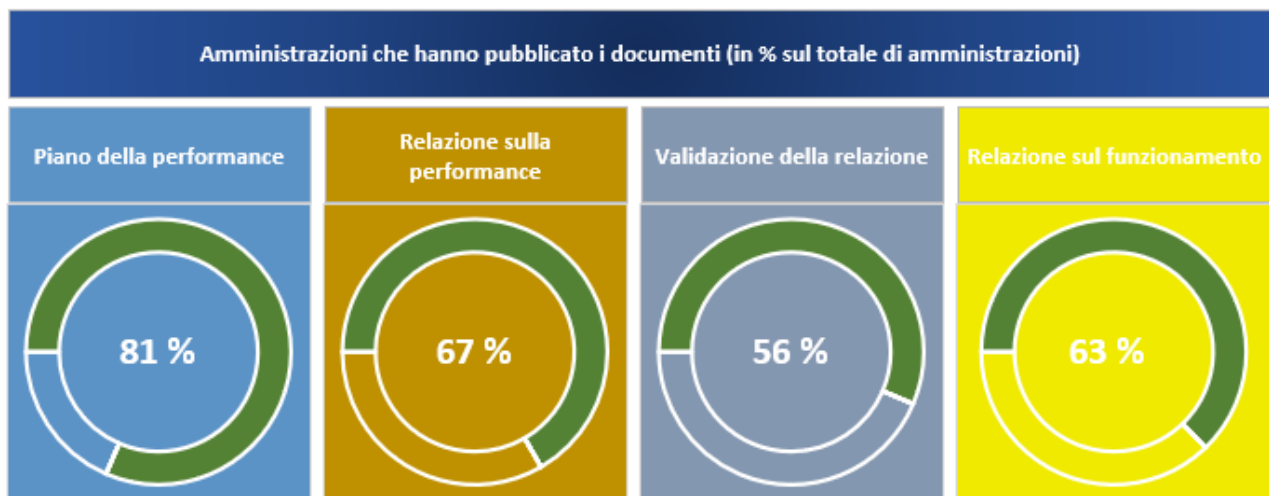

Presidenza del Consiglio dei Ministri
Dipartimento della Funzione Pubblica
Ufficio per la valutazione della *performance*

Rapporto periodico sulla pubblicazione dei documenti del ciclo della *performance*

3 Settembre 2021

Dashboard monitoraggio

Presentazione

Il Dipartimento della Funzione Pubblica (DFP), come previsto dall'articolo 3, comma 1, lettera g) del D.P.R. del 9 maggio 2016, n. 105, assicura le funzioni di promozione e coordinamento delle attività di valutazione e misurazione della *performance* delle amministrazioni pubbliche anche attraverso l'accessibilità alla piattaforma tecnologica che contiene in formato digitale i documenti e i dati relativi al ciclo della *performance*, nell'ottica di una maggiore trasparenza e partecipazione.