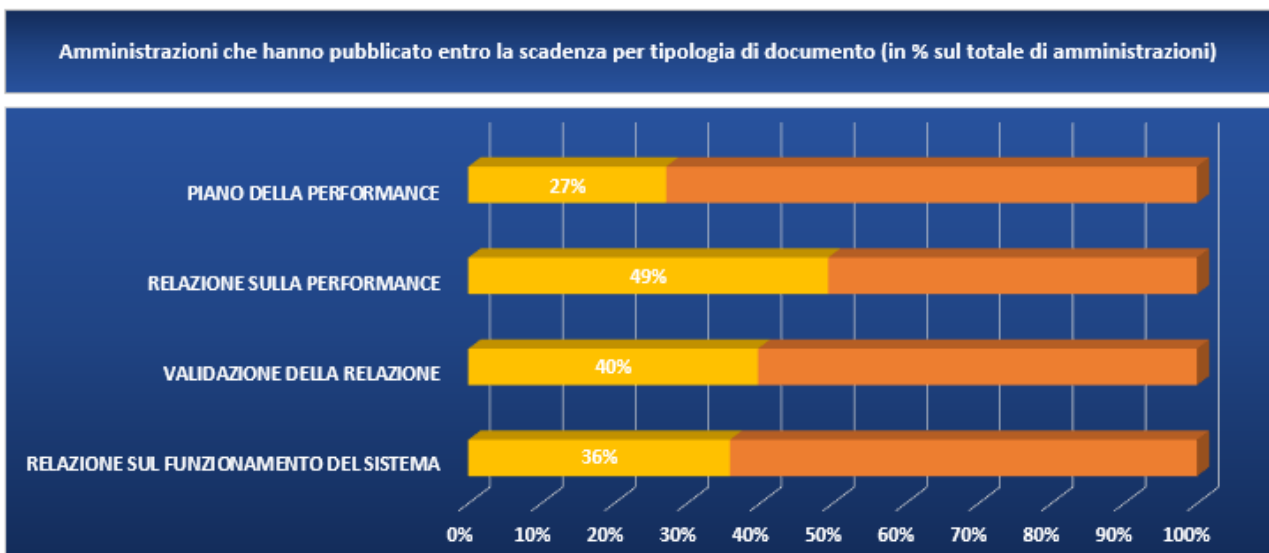

Presidenza del Consiglio dei Ministri
Dipartimento della Funzione Pubblica
Ufficio per la valutazione della *performance*

Rapporto periodico sulla pubblicazione dei documenti del ciclo della *performance*

3 Settembre 2021

Dashboard monitoraggio

Presentazione

Il Dipartimento della Funzione Pubblica (DFP), come previsto dall'articolo 3, comma 1, lettera g) del D.P.R. del 9 maggio 2016, n. 105, assicura le funzioni di promozione e coordinamento delle attività di valutazione e misurazione della *performance* delle amministrazioni pubbliche anche attraverso l'accessibilità alla piattaforma tecnologica che contiene in formato digitale i documenti e i dati relativi al ciclo della *performance*, nell'ottica di una maggiore trasparenza e partecipazione.