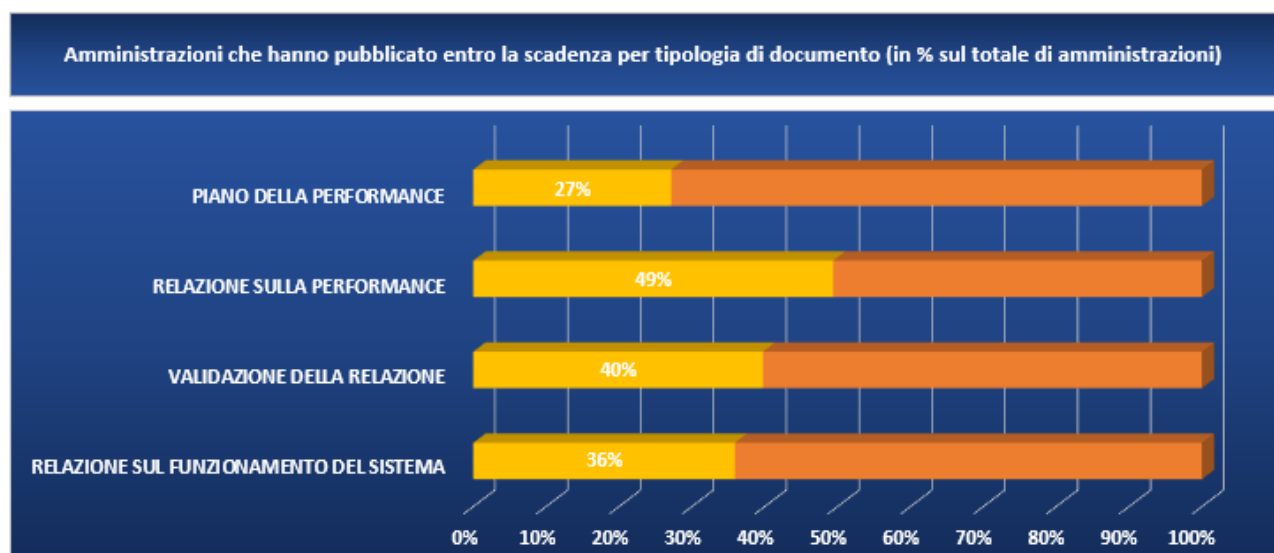

Presidenza del Consiglio dei Ministri
Dipartimento della Funzione Pubblica
Ufficio per la valutazione della *performance*

Rapporto periodico sulla pubblicazione dei documenti del ciclo della *performance*

2 Novembre 2021

Dashboard monitoraggio

Presentazione

Il Dipartimento della Funzione Pubblica (DFP), come previsto dall'articolo 3, comma 1, lettera g) del D.P.R. del 9 maggio 2016, n. 105, assicura le funzioni di promozione e coordinamento delle attività di valutazione e misurazione della *performance* delle amministrazioni pubbliche anche attraverso l'accessibilità alla piattaforma tecnologica che contiene in formato digitale i documenti e i dati relativi al ciclo della *performance*, nell'ottica di una maggiore trasparenza e partecipazione.