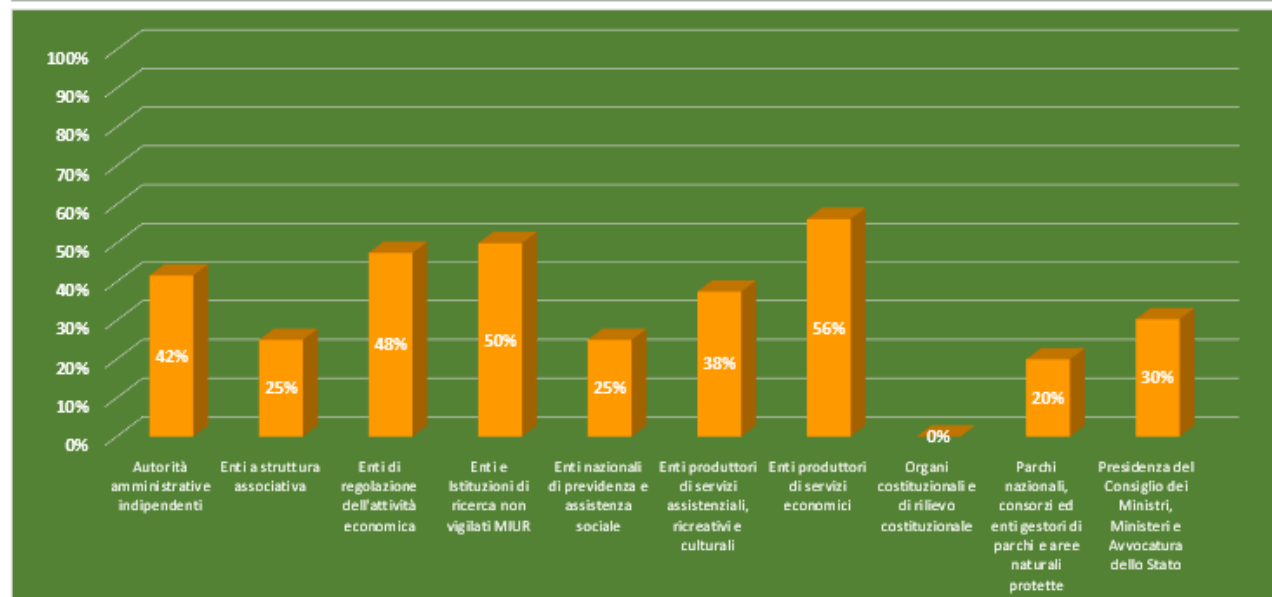

1 luglio 2020

Dashboard monitoraggio

Percentuale di amministrazioni che hanno pubblicato entro la scadenza sul totale che ha pubblicato

Percentuale di amministrazioni che hanno pubblicato entro la scadenza raggruppate per tipologia

Presentazione

Il Dipartimento della Funzione Pubblica (DFP), come previsto dall'articolo 3, comma 1, lettera g) del D.P.R. del 9 maggio 2016, n. 105, assicura le funzioni di promozione e coordinamento delle attività di valutazione e misurazione della *performance* delle amministrazioni pubbliche anche attraverso l'accessibilità alla piattaforma tecnologica che contiene in formato digitale i documenti e i dati relativi al ciclo della *performance*, nell'ottica di una maggiore trasparenza e partecipazione.