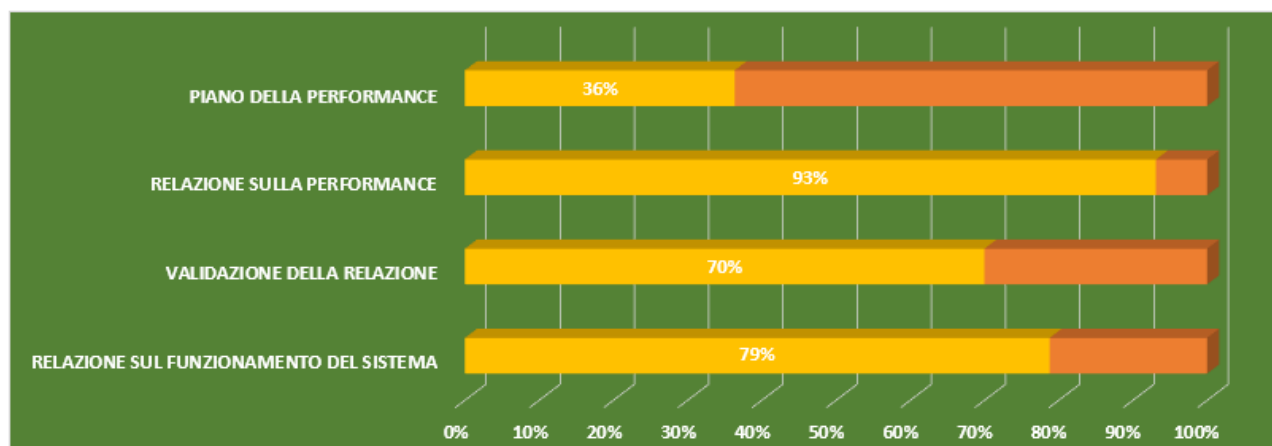

Percentuale di amministrazioni che hanno pubblicato entro la scadenza sul totale che ha pubblicato

Percentuale di amministrazioni che hanno pubblicato entro la scadenza raggruppate per tipologia