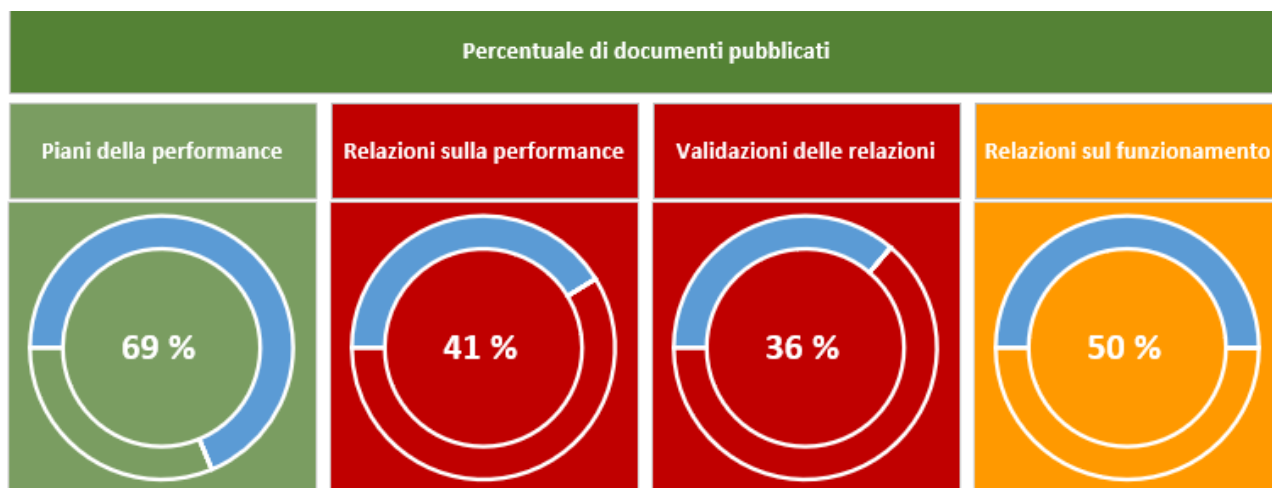

Presidenza del Consiglio dei Ministri
Dipartimento della Funzione Pubblica
Ufficio per la valutazione della *performance*

Rapporto periodico sulla pubblicazione dei documenti del ciclo della *performance*

1 luglio 2020

Dashboard monitoraggio

Percentuale di amministrazioni che hanno pubblicato entro la scadenza sul totale che ha pubblicato

Percentuale di amministrazioni che hanno pubblicato entro la scadenza raggruppate per tipologia

Presentazione

Il Dipartimento della Funzione Pubblica (DFP), come previsto dall'articolo 3, comma 1, lettera g) del D.P.R. del 9 maggio 2016, n. 105, assicura le funzioni di promozione e coordinamento delle attività di valutazione e misurazione della *performance* delle amministrazioni pubbliche anche attraverso l'accessibilità alla piattaforma tecnologica che contiene in formato digitale i documenti e i dati relativi al ciclo della *performance*, nell'ottica di una maggiore trasparenza e partecipazione.