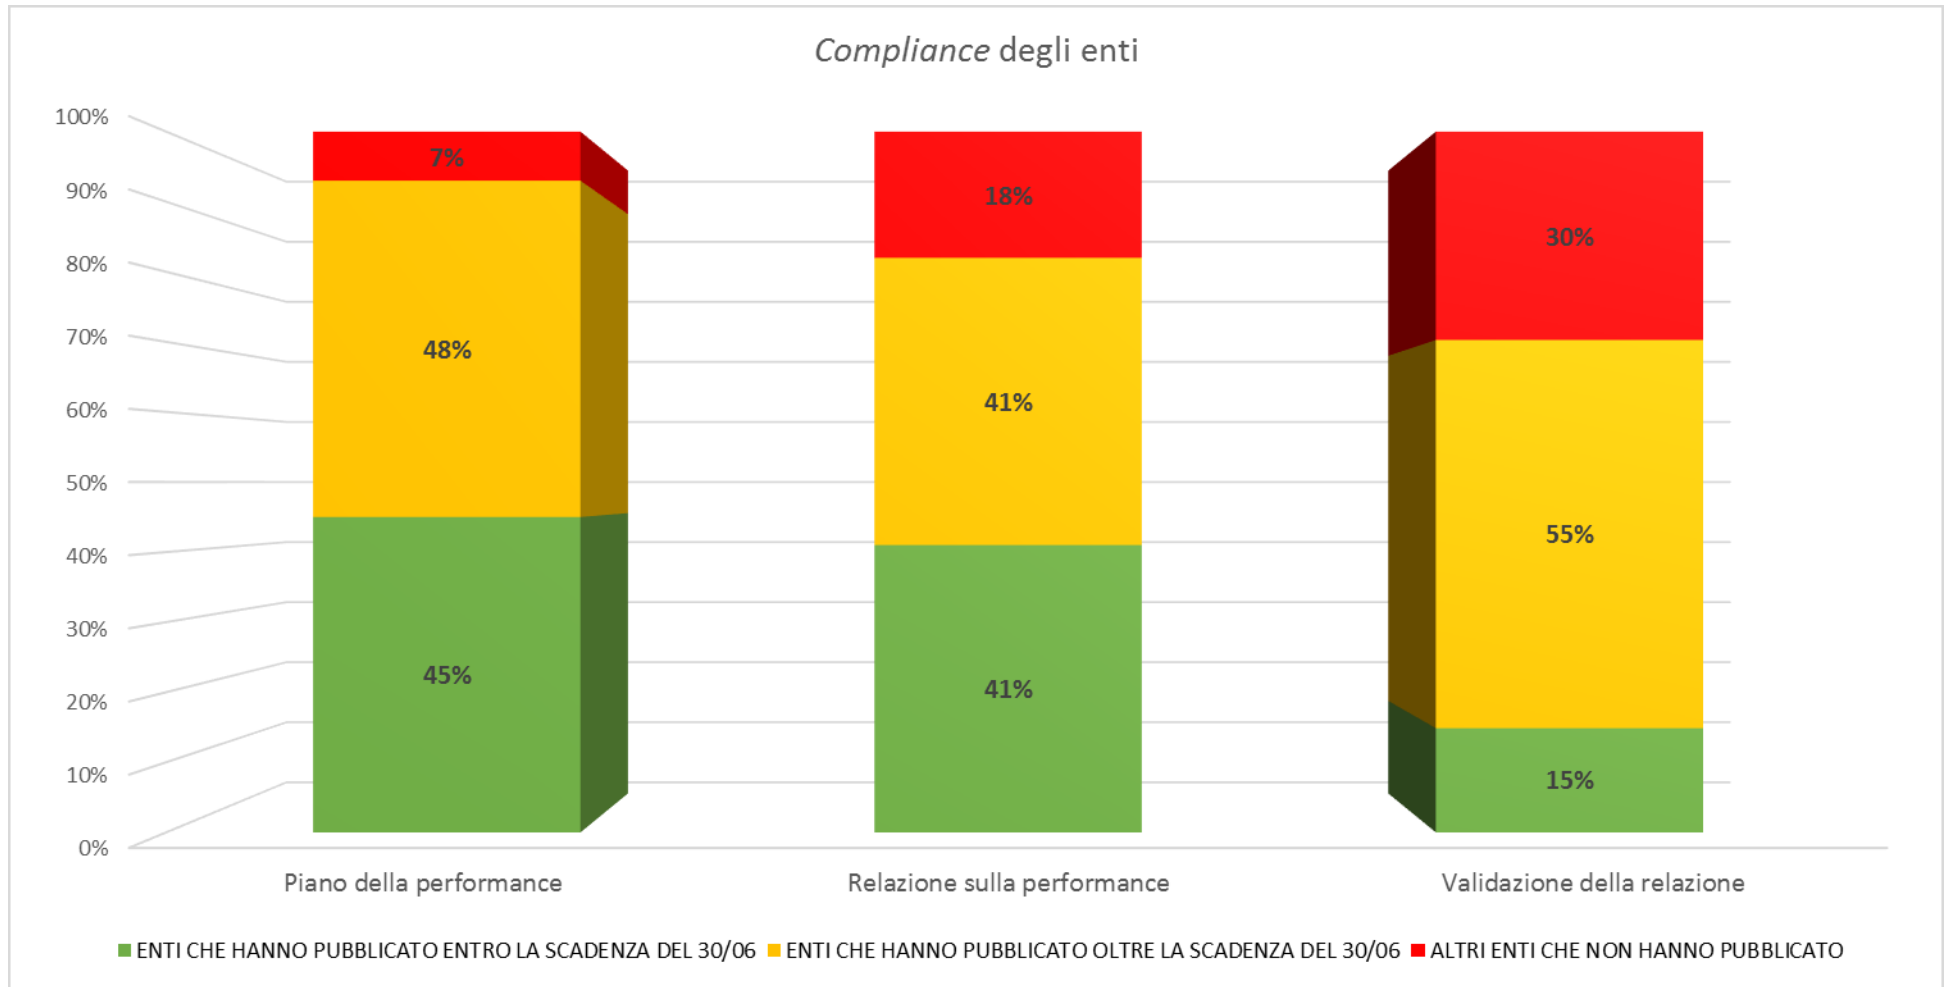

DATI DI SINTESI