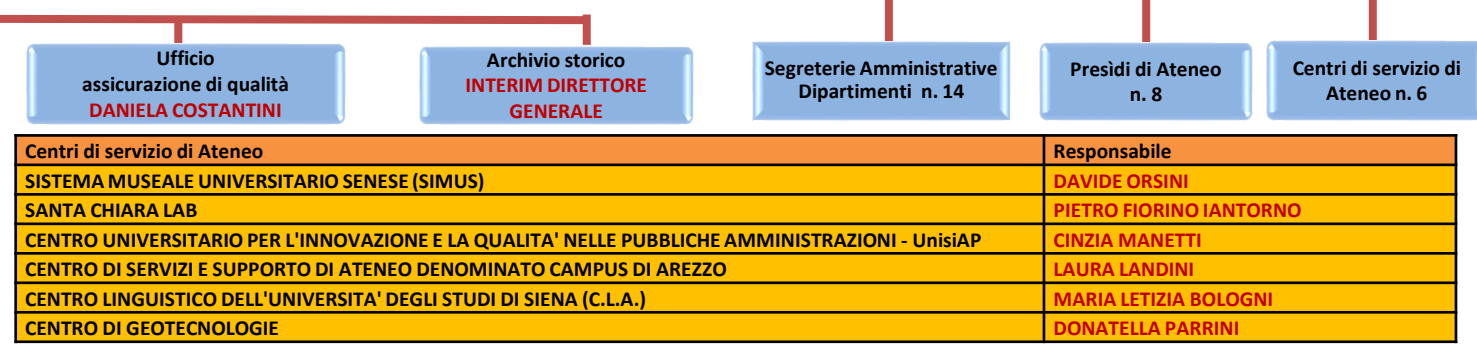

Rettore

Direttore generale

Centri di servizio di Ateneo	Responsabile
SISTEMA MUSEALE UNIVERSITARIO SENESE (SIMUS)	DAVIDE ORSINI
SANTA CHIARA LAB	PIETRO FIORINO IANTORNO
CENTRO UNIVERSITARIO PER L'INNOVAZIONE E LA QUALITA' NELLE PUBBLICHE AMMINISTRAZIONI - UnisiAP	CINZIA MANETTI
CENTRO DI SERVIZI E SUPPORTO DI ATENEO DENOMINATO CAMPUS DI AREZZO	LAURA LANDINI
CENTRO LINGUISTICO DELL'UNIVERSITA' DEGLI STUDI DI SIENA (C.L.A.)	MARIA LETIZIA BOLOGNI
CENTRO DI GEOTECNOLOGIE	DONATELLA PARRINI