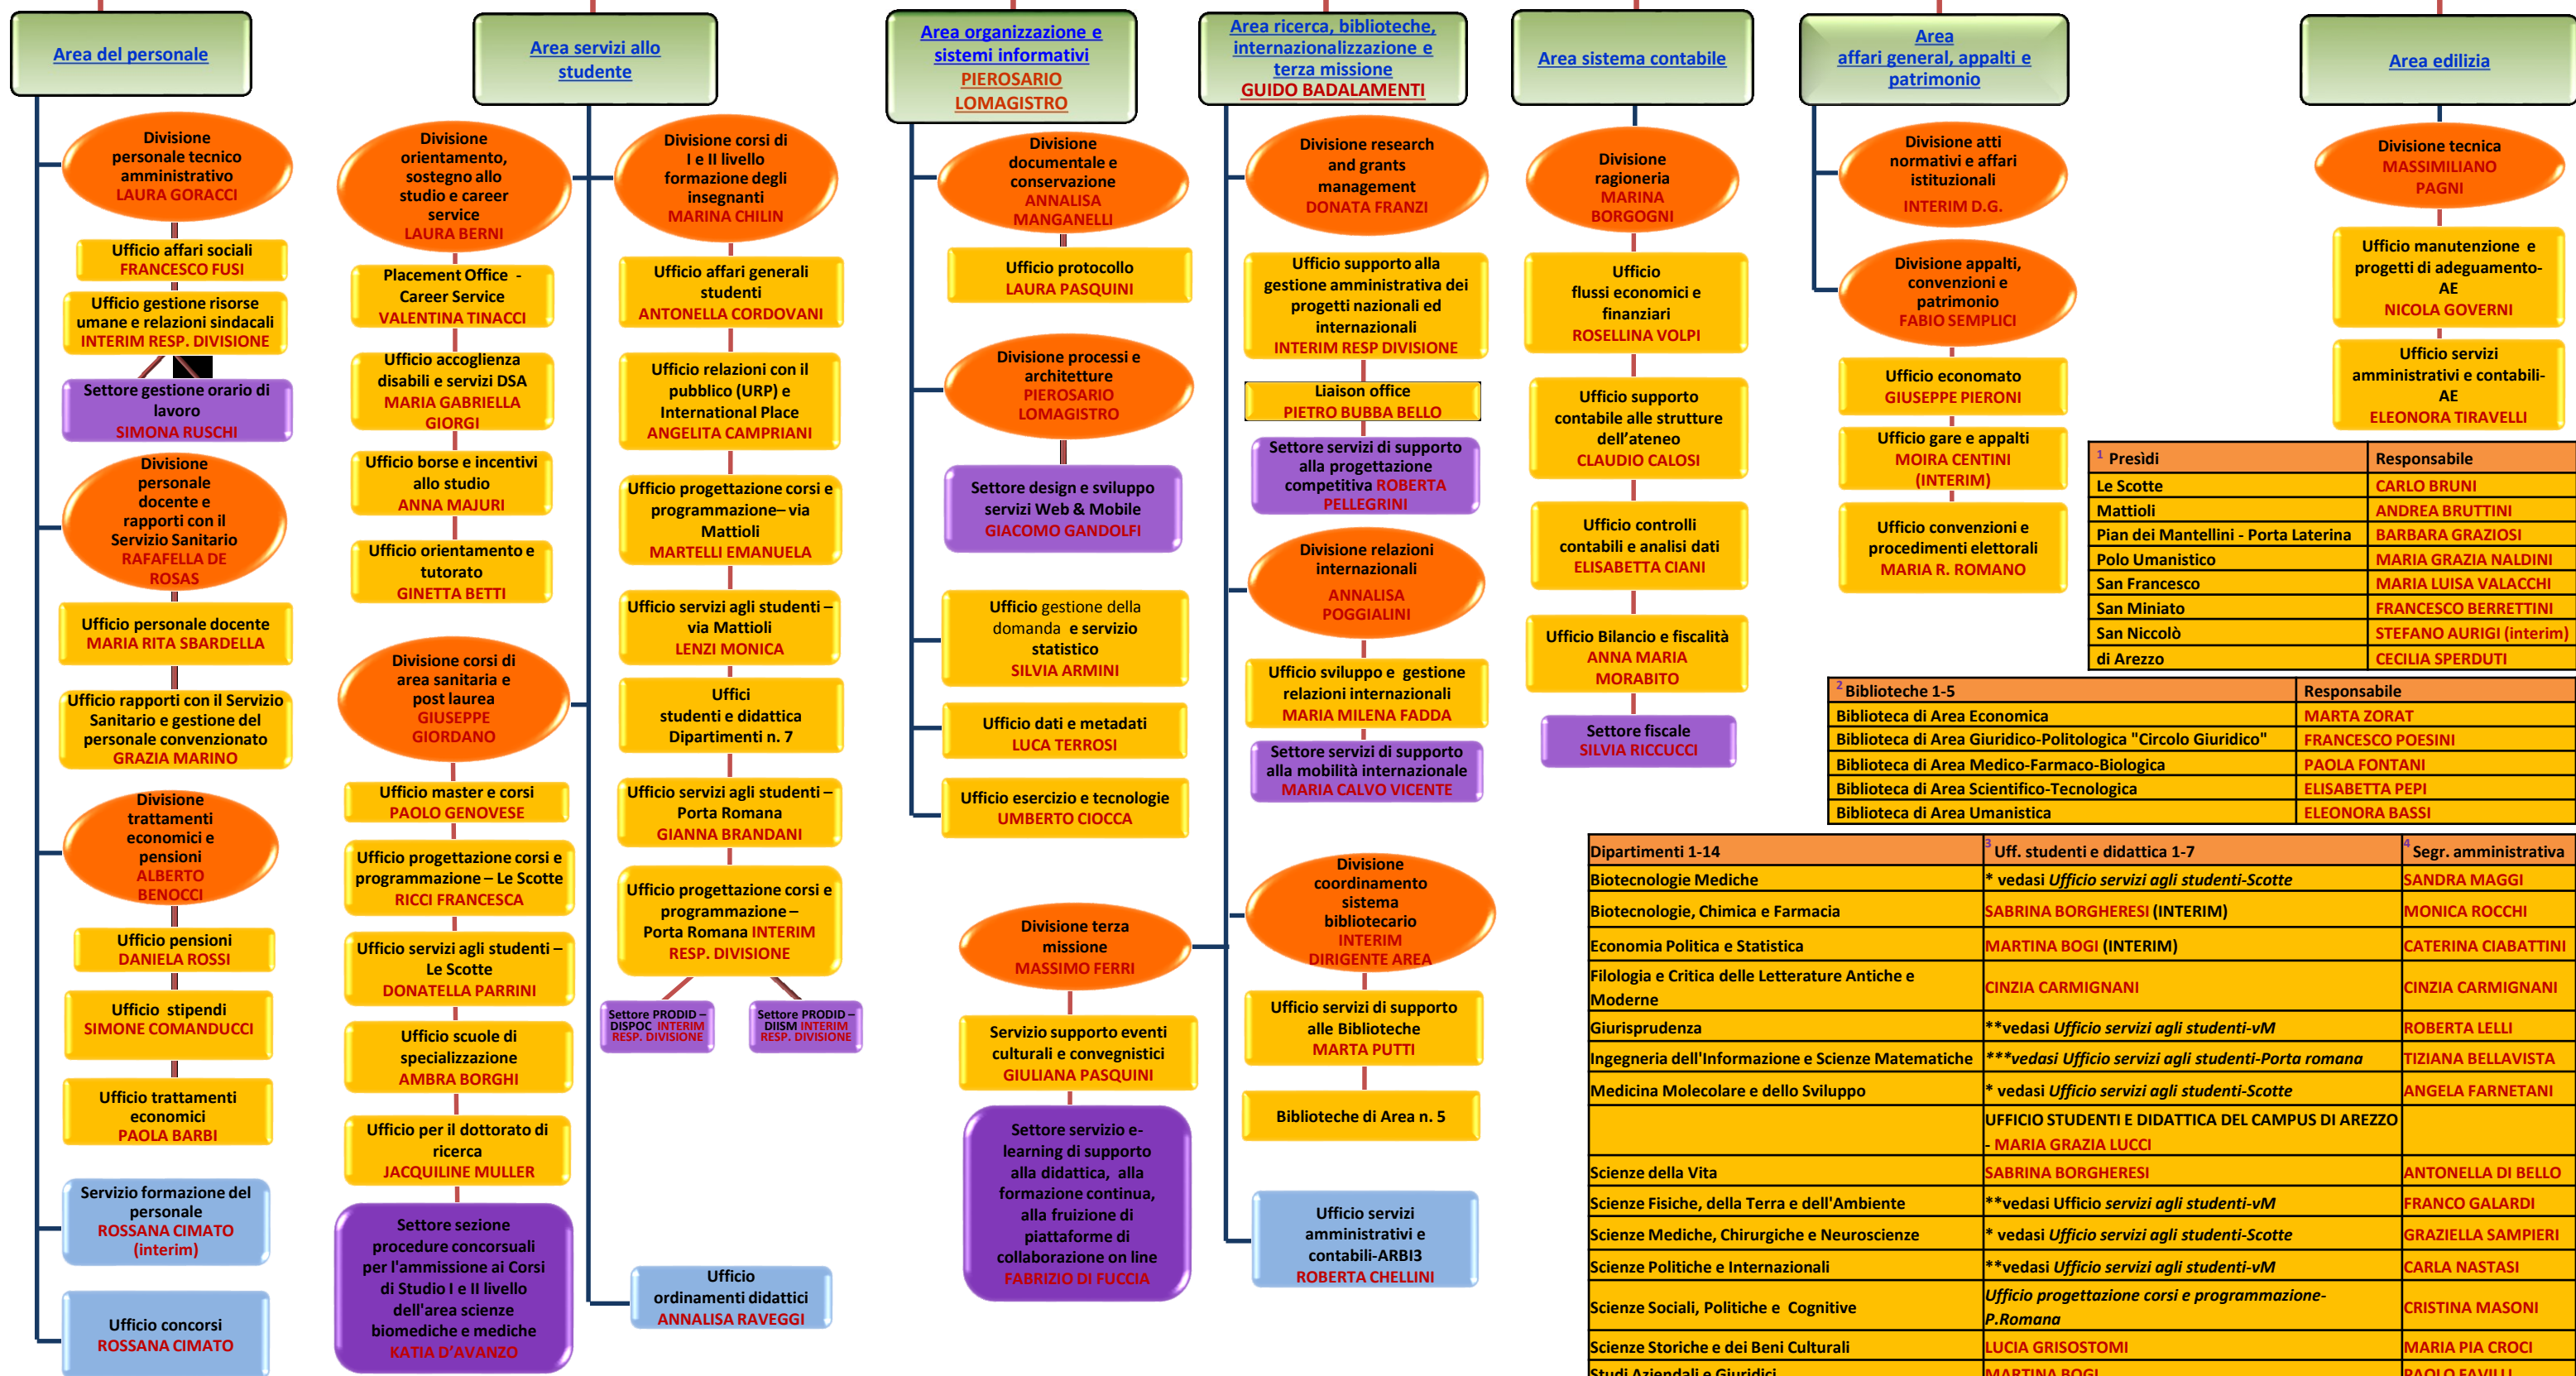

Rettore

Direttore generale

Centri di servizio di Ateneo	Responsabile
SISTEMA MUSEALE UNIVERSITARIO SENESE (SIMUS)	DAVIDE ORSINI
SANTA CHIARA LAB	PIETRO FIORINO IANTORNO
CENTRO UNIVERSITARIO PER L'INNOVAZIONE E LA QUALITA' NELLE PUBBLICHE AMMINISTRAZIONI - UnisiAP	CINZIA MANETTI
CENTRO DI SERVIZI E SUPPORTO DI ATENEO DENOMINATO CAMPUS DI AREZZO	LAURA LANDINI
CENTRO LINGUISTICO DELL'UNIVERSITA' DEGLI STUDI DI SIENA (C.L.A.)	MARIA LETIZIA BOLOGNI
CENTRO DI GEOTECNOLOGIE	DONATELLA PARRINI

Presidi	Responsabile
Le Scotte	CARLO BRUNI
Mattioli	ANDREA BRUTTINI
Pian dei Mantellini - Porta Laterina	BARBARA GRAZIOSI
Polo Umanistico	MARIA GRAZIA NALDINI
San Francesco	MARIA LUISA VALACCHI
San Miniato	FRANCESCO BERRETTINI
San Niccolò	STEFANO AURIGI (interim)
di Arezzo	CECILIA SPERDUTI

Biblioteche 1-5	Responsabile
Biblioteca di Area Economica	MARTA ZORAT
Biblioteca di Area Giuridico-Politologica "Circolo Giuridico"	FRANCESCO POESINI
Biblioteca di Area Medico-Farmaco-Biologica	PAOLA FONTANI
Biblioteca di Area Scientifico-Tecnologica	ELISABETTA PEPI
Biblioteca di Area Umanistica	ELEONORA BASSI