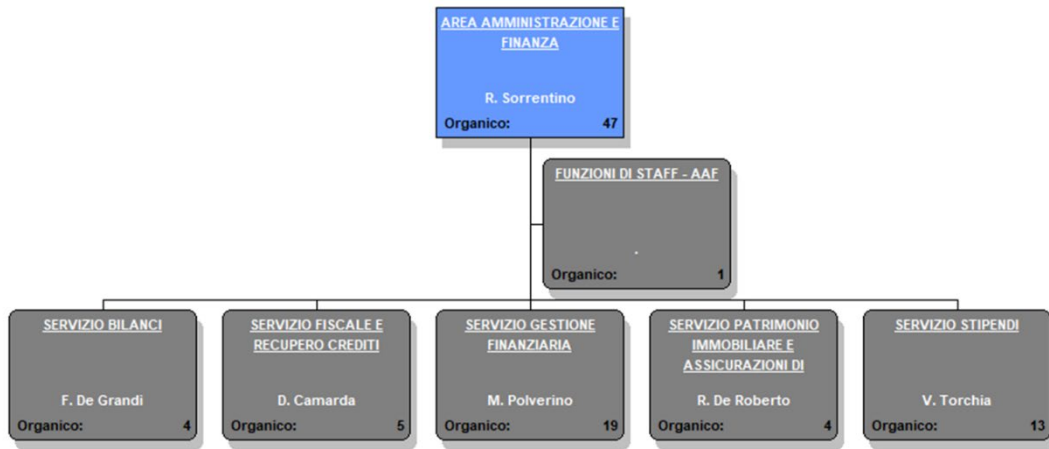

Allegato 2.1 L'organigramma dell'amministrazione di Ateneo

L'organigramma generale delle strutture dell'amministrazione di Ateneo

I servizi di staff della Direzione Generale

Le Aree Dirigenziali

Area Amministrazione e Finanza

Area Campus Life

Area Tecnico Edilizia

Area Public Engagement e Comunicazione

Area Gestione Infrastrutture e Servizi

Area Ricerca, Innovazione e Rapporti con le Imprese

Area Risorse Umane e Organizzazione

Area Didattica

Area Servizi ICT

I Dipartimenti

I Poli Territoriali