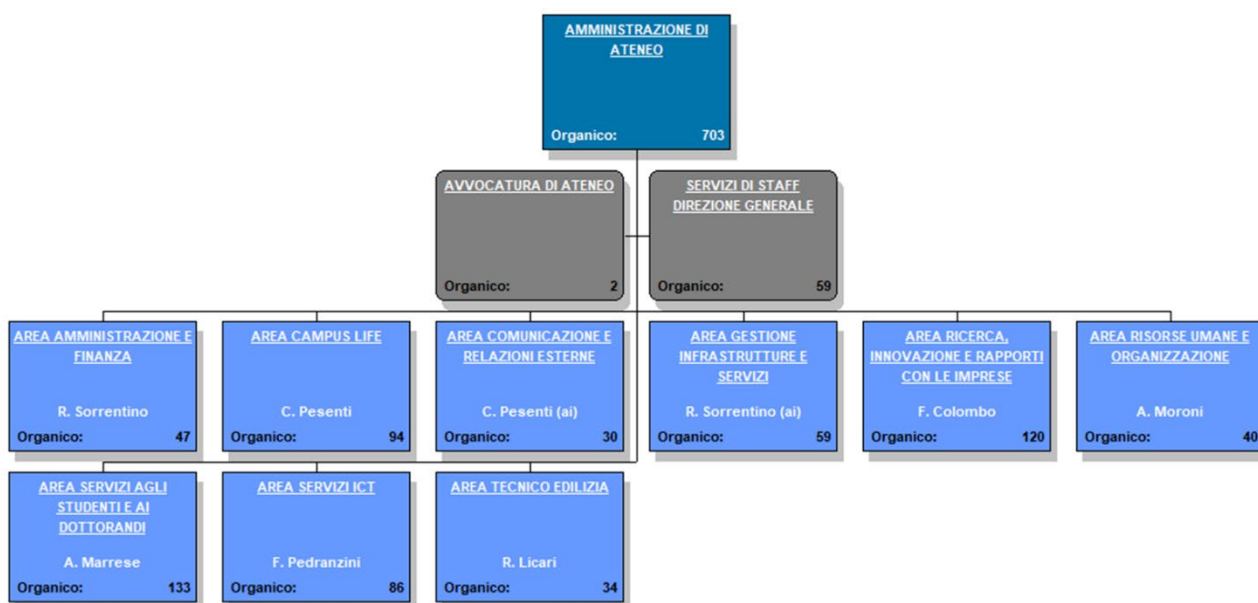

Allegato 2.1 L'organigramma dell'amministrazione di Ateneo

L'organigramma generale delle strutture dell'amministrazione di Ateneo

I servizi di staff della Direzione Generale

Le Aree Dirigenziali

Area Amministrazione e Finanza

Area Campus Life

Area Tecnico Edilizia

Area Public Engagement e Comunicazione

Area Gestione Infrastrutture e Servizi

Area Ricerca, Innovazione e Rapporti con le Imprese

Area Risorse Umane e Organizzazione

Area Didattica

Area Servizi ICT

I Dipartimenti

I Poli Territoriali