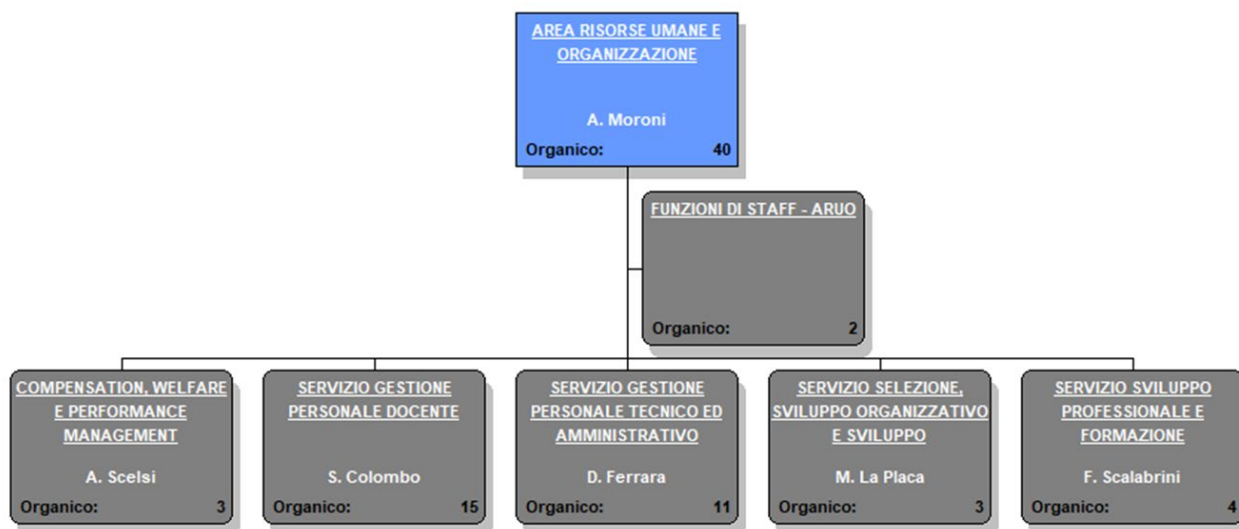

Allegato 2.1 L'organigramma dell'amministrazione di Ateneo

L'organigramma generale delle strutture dell'amministrazione di Ateneo

I servizi di staff della Direzione Generale

Le Aree Dirigenziali

Area Amministrazione e Finanza

Area Campus Life

Area Tecnico Edilizia

Area Public Engagement e Comunicazione

Area Gestione Infrastrutture e Servizi

Area Ricerca, Innovazione e Rapporti con le Imprese

Area Risorse Umane e Organizzazione

Area Didattica

Area Servizi ICT

I Dipartimenti

I Poli Territoriali