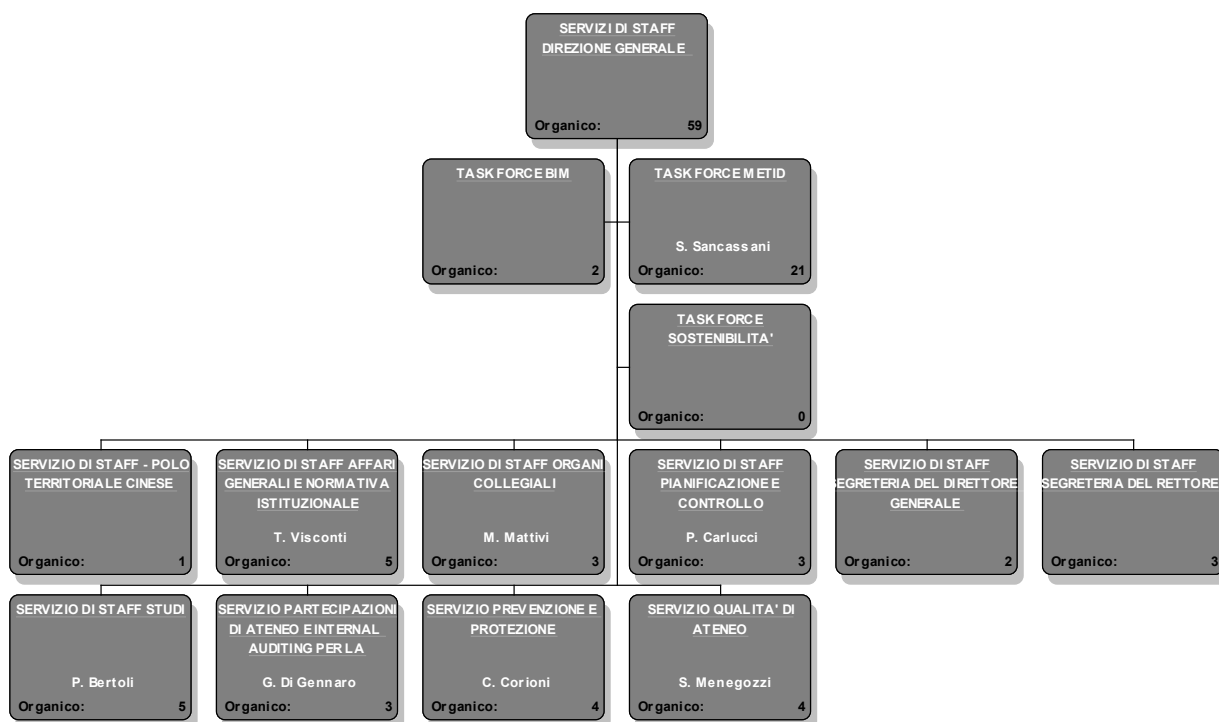

Allegato 2.1 L'organigramma dell'amministrazione di Ateneo

L'organigramma generale delle strutture dell'amministrazione di Ateneo

I servizi di staff della Direzione Generale

Le Aree Dirigenziali

Area Amministrazione e Finanza

Area Campus Life

Area Tecnico Edilizia

Area Public Engagement e Comunicazione

Area Gestione Infrastrutture e Servizi

Area Ricerca, Innovazione e Rapporti con le Imprese

Area Risorse Umane e Organizzazione

Area Didattica

Area Servizi ICT

I Dipartimenti

I Poli Territoriali