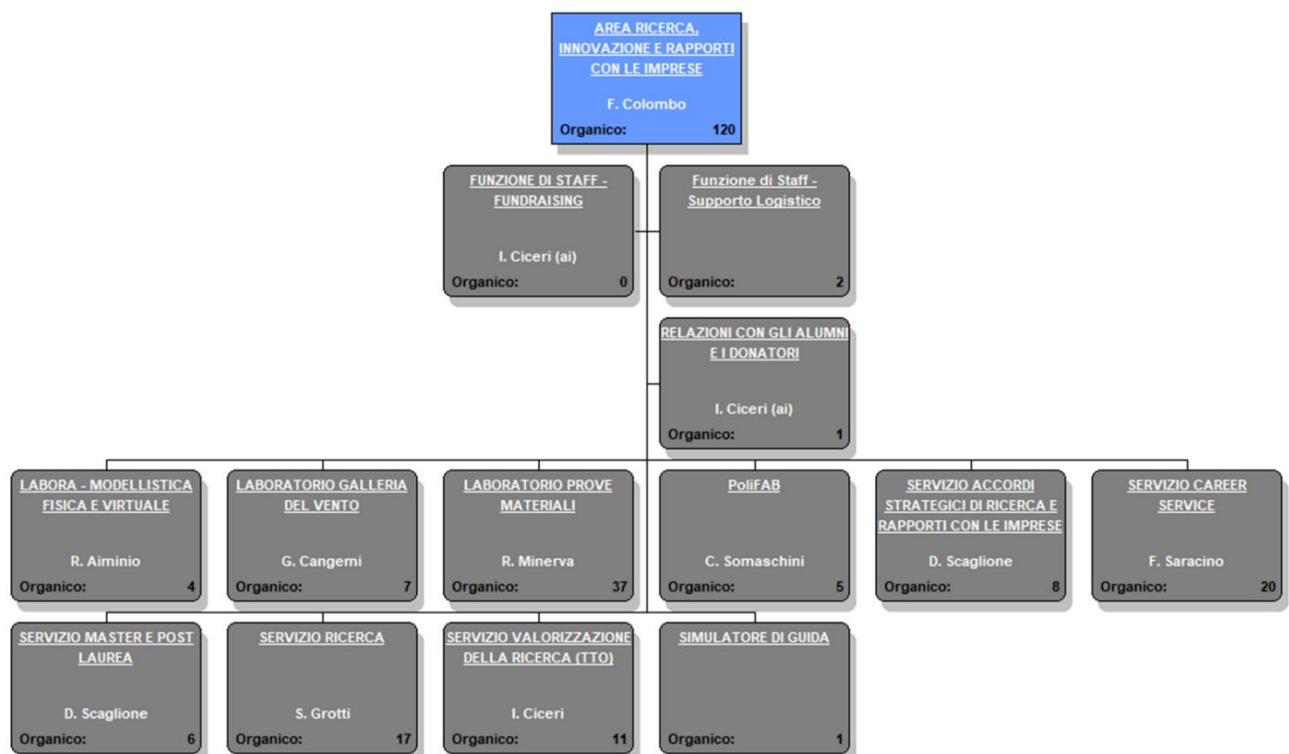

Allegato 2.1 L'organigramma dell'amministrazione di Ateneo

L'organigramma generale delle strutture dell'amministrazione di Ateneo

I servizi di staff della Direzione Generale

Le Aree Dirigenziali

Area Amministrazione e Finanza

Area Campus Life

Area Tecnico Edilizia

Area Public Engagement e Comunicazione

Area Gestione Infrastrutture e Servizi

Area Ricerca, Innovazione e Rapporti con le Imprese

Area Risorse Umane e Organizzazione

Area Didattica

Area Servizi ICT

I Dipartimenti

I Poli Territoriali