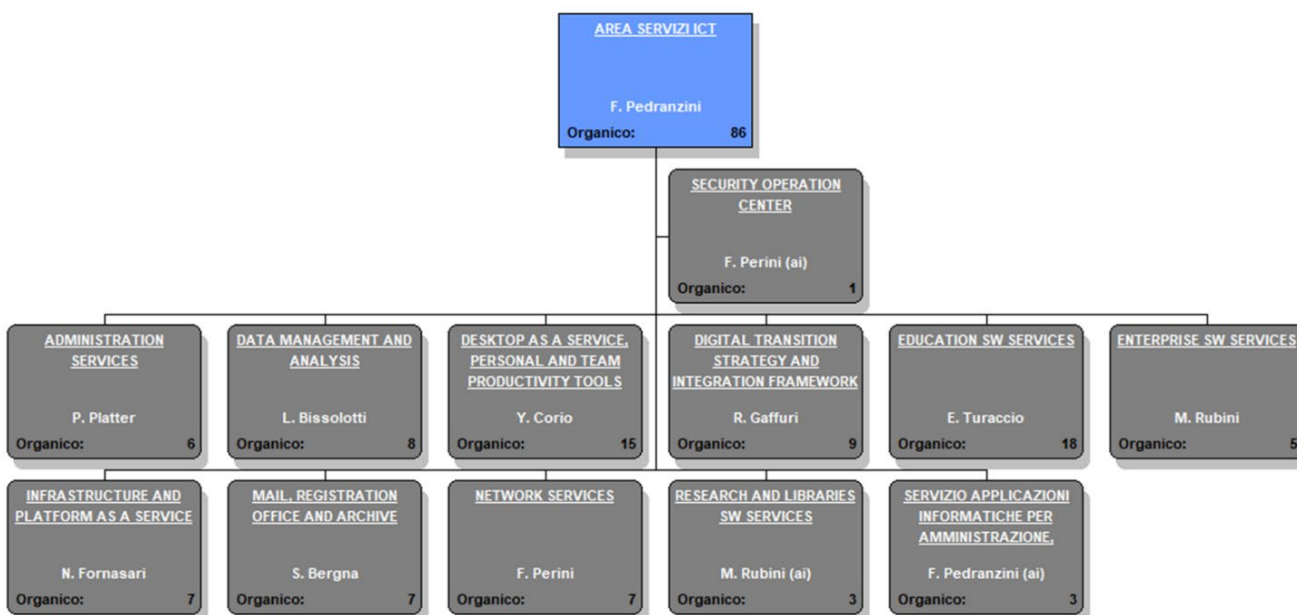

Allegato 2.1 L'organigramma dell'amministrazione di Ateneo

L'organigramma generale delle strutture dell'amministrazione di Ateneo

I servizi di staff della Direzione Generale

Le Aree Dirigenziali

Area Amministrazione e Finanza

Area Campus Life

Area Tecnico Edilizia

Area Public Engagement e Comunicazione

Area Gestione Infrastrutture e Servizi

Area Ricerca, Innovazione e Rapporti con le Imprese

Area Risorse Umane e Organizzazione

Area Didattica

Area Servizi ICT

I Dipartimenti

I Poli Territoriali