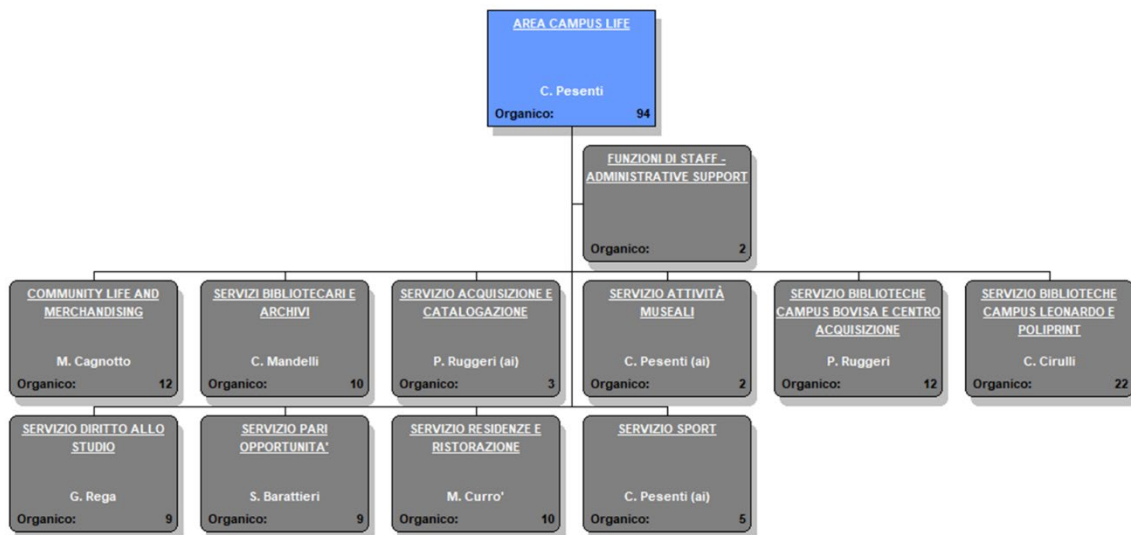

Allegato 2.1 L'organigramma dell'amministrazione di Ateneo

L'organigramma generale delle strutture dell'amministrazione di Ateneo

I servizi di staff della Direzione Generale

Le Aree Dirigenziali

Area Amministrazione e Finanza

Area Campus Life

Area Tecnico Edilizia

Area Public Engagement e Comunicazione

Area Gestione Infrastrutture e Servizi

Area Ricerca, Innovazione e Rapporti con le Imprese

Area Risorse Umane e Organizzazione

Area Didattica

Area Servizi ICT

I Dipartimenti

I Poli Territoriali